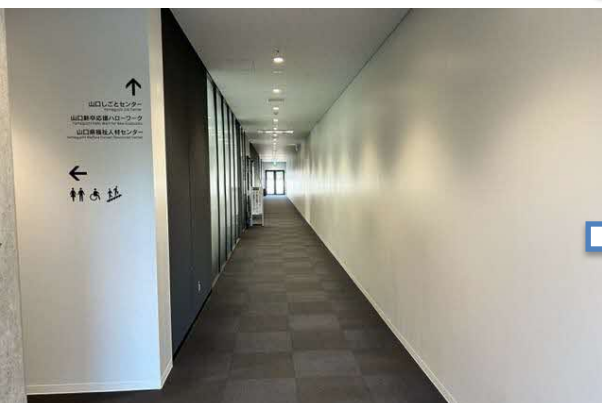

④橋を渡ってそのまま進むと右手に
入口が見えてきます。

⑤入口から廊下を進んでいくと…到着

【2 車でお越しの方（歩行困難な方など）】

①専用駐車場に駐車。

②奥に進むとエレベーター入口が見えてきます。

③エレベーターで3階へ昇ります。

④廊下を進んでいくと…到着

【3 電車でお越しの方】

①改札を抜けて KDDI 維新ホールを目指します。

②そのまま KDDI 維新ホールを目指して直進します。

③左手に入口が見えてくるので、中に入って廊下を進んでいくと…到着

【4 電車でお越しの方（エレベーター使用）】

①改札を抜けて左手にあるエレベーターで1階に降ります。

② 1階に降りたら KDDI 維新ホールを目指します

③そのまま直進すると KDDI 維新ホールが見えてきます。

④KDDI 維新ホールに入り直進するとエレベーター入口が見えてきます。