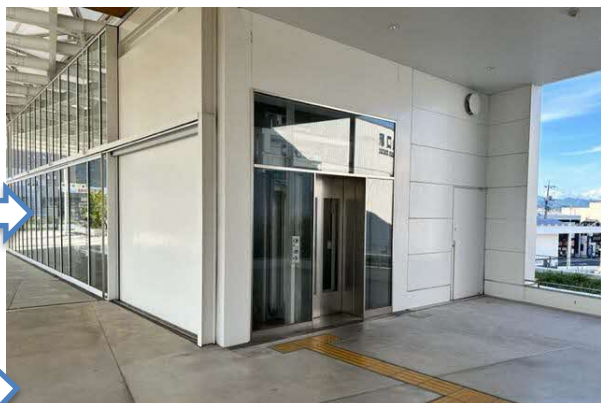

④橋を渡ってそのまま進むと右手に
入口が見えてきます。

⑤入口から廊下を進んでいくと…到着

【2 車でお越しの方（歩行困難な方など）】

①専用駐車場に駐車。

②奥に進むとエレベーター入口が見えてきます。

③エレベーターで3階へ昇ります。

④廊下を進んでいくと…到着

【3 電車でお越しの方】

①改札を抜けて KDDI 維新ホールを目指します。

②そのまま KDDI 維新ホールを目指して直進します。

③左手に入口が見えてくるので、中に入って廊下を進んでいくと…到着

【4 電車でお越しの方（エレベーター使用）】

①改札を抜けて左手にあるエレベーターで1階に降ります。

② 1階に降りたら KDDI 維新ホールを目指します

③そのまま直進すると KDDI 維新ホールが見えてきます。

④KDDI 維新ホールに入り直進するとエレベーター入口が見えてきます。

⑤エレベーターで3階へ昇ります。

⑥廊下を進んでいくと…到着