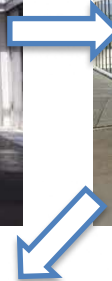

①改札を抜けて KDDI 維新ホールを目指します。

②そのまま KDDI 維新ホールを目指して直進します。

③左手に入口が見えてくるので、中に入って廊下を進んでいくと…到着

【4 電車でお越しの方（エレベーター使用）】

①改札を抜けて左手にあるエレベーターで1階に降ります。

② 1階に降りたら KDDI 維新ホールを目指します

③そのまま直進すると KDDI 維新ホールが見えてきます。

④KDDI 維新ホールに入り直進するとエレベーター入口が見えてきます。