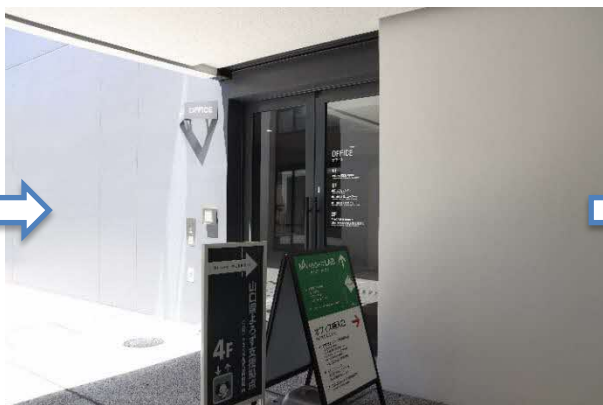

⑥廊下を進んでいくと…到着