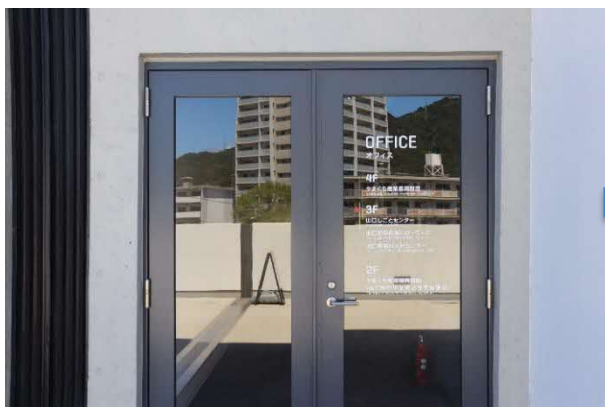

○アクセス方法

- 1 車でお越しの方（指定駐車場からのアクセス方法）
- 2 車でお越しの方（歩行困難な方など）
- 3 電車でお越しの方
- 4 電車でお越しの方（エレベーター使用）

【1 車でお越しの方（指定駐車場からのアクセス方法）】

①KDDI 維新ホール駐車場に駐車。
※今回は第1駐車場から

②新山口駅方向に進みます。
（駐車券を忘れずに！）

③メディフィットラボ棟外階段から
3階に上がります。

④橋を渡ってそのまま進むと右手に
入口が見えてきます。

⑤入口から廊下を進んでいくと…到着

【2 車でお越しの方（歩行困難な方など）】

①専用駐車場に駐車。

②奥に進むとエレベーター入口が見えてきます。

③エレベーターで3階へ昇ります。

④廊下を進んでいくと…到着

【3 電車でお越しの方】

①改札を抜けて KDDI 維新ホールを目指します。

②そのまま KDDI 維新ホールを目指して直進します。

③左手に入口が見えてくるので、中に入って廊下を進んでいくと…到着

【4 電車でお越しの方（エレベーター使用）】

①改札を抜けて左手にあるエレベーターで1階に降ります。

② 1階に降りたら KDDI 維新ホールを目指します

③そのまま直進すると KDDI 維新ホールが見えてきます。

④KDDI 維新ホールに入り直進するとエレベーター入口が見えてきます。