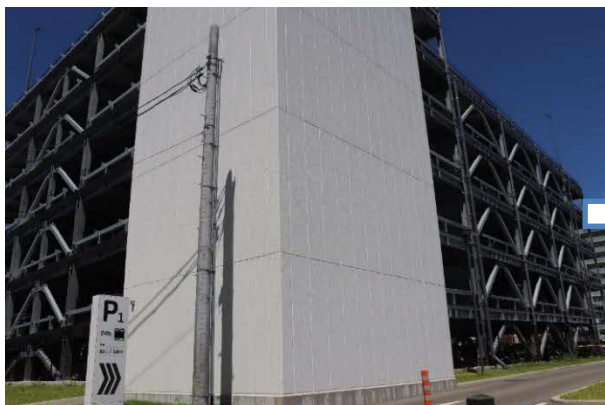

○アクセス方法

- 1 車でお越しの方（指定駐車場からのアクセス方法）
- 2 車でお越しの方（歩行困難な方など）
- 3 電車でお越しの方
- 4 電車でお越しの方（エレベーター使用）

【1 車でお越しの方（指定駐車場からのアクセス方法）】

①KDDI 維新ホール駐車場に駐車。
※今回は第1駐車場から

②新山口駅方向に進みます。
（駐車券を忘れずに！）

③メディフィットラボ棟外階段から
3階に上がります。

④橋を渡ってそのまま進むと右手に
入口が見えてきます。

⑤入口から廊下を進んでいくと…到着

【2 車でお越しの方（歩行困難な方など）】

①専用駐車場に駐車。

②奥に進むとエレベーター入口が見えてきます。

③エレベーターで3階へ昇ります。

④廊下を進んでいくと…到着

【3 電車でお越しの方】