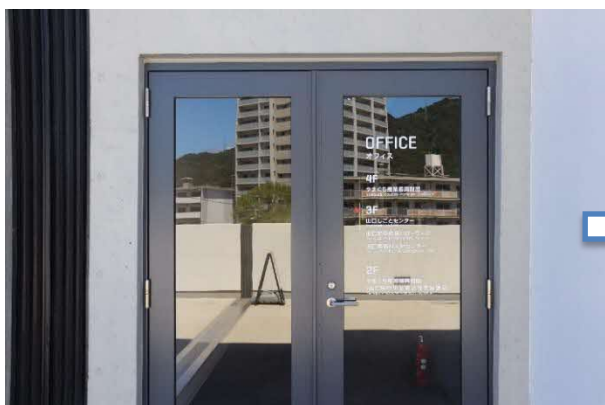

○アクセス方法

- 1 車でお越しの方（指定駐車場からのアクセス方法）
- 2 車でお越しの方（歩行困難な方など）
- 3 電車でお越しの方
- 4 電車でお越しの方（エレベーター使用）

【1 車でお越しの方（指定駐車場からのアクセス方法）】

①KDDI 維新ホール駐車場に駐車。
※今回は第1駐車場から

②新山口駅方向に進みます。
（駐車券を忘れずに！）

③メディフィットラボ棟外階段から
3階に上がります。

④橋を渡ってそのまま進むと右手に
入口が見えてきます。

⑤入口から廊下を進んでいくと…到着

【2 車でお越しの方（歩行困難な方など）】

①専用駐車場に駐車。

②奥に進むとエレベーター入口が見えてきます。

③エレベーターで3階へ昇ります。

④廊下を進んでいくと…到着

【3 電車でお越しの方】

①改札を抜けて KDDI 維新ホールを目指します。

②そのまま KDDI 維新ホールを目指して直進します。

③左手に入口が見えてくるので、中に入って廊下を進んでいくと…到着

【4 電車でお越しの方（エレベーター使用）】

①改札を抜けて左手にあるエレベーターで1階に降ります。

② 1階に降りたら KDDI 維新ホールを目指します

③そのまま直進すると KDDI 維新ホールが見えてきます。

④KDDI 維新ホールに入り直進するとエレベーター入口が見えてきます。